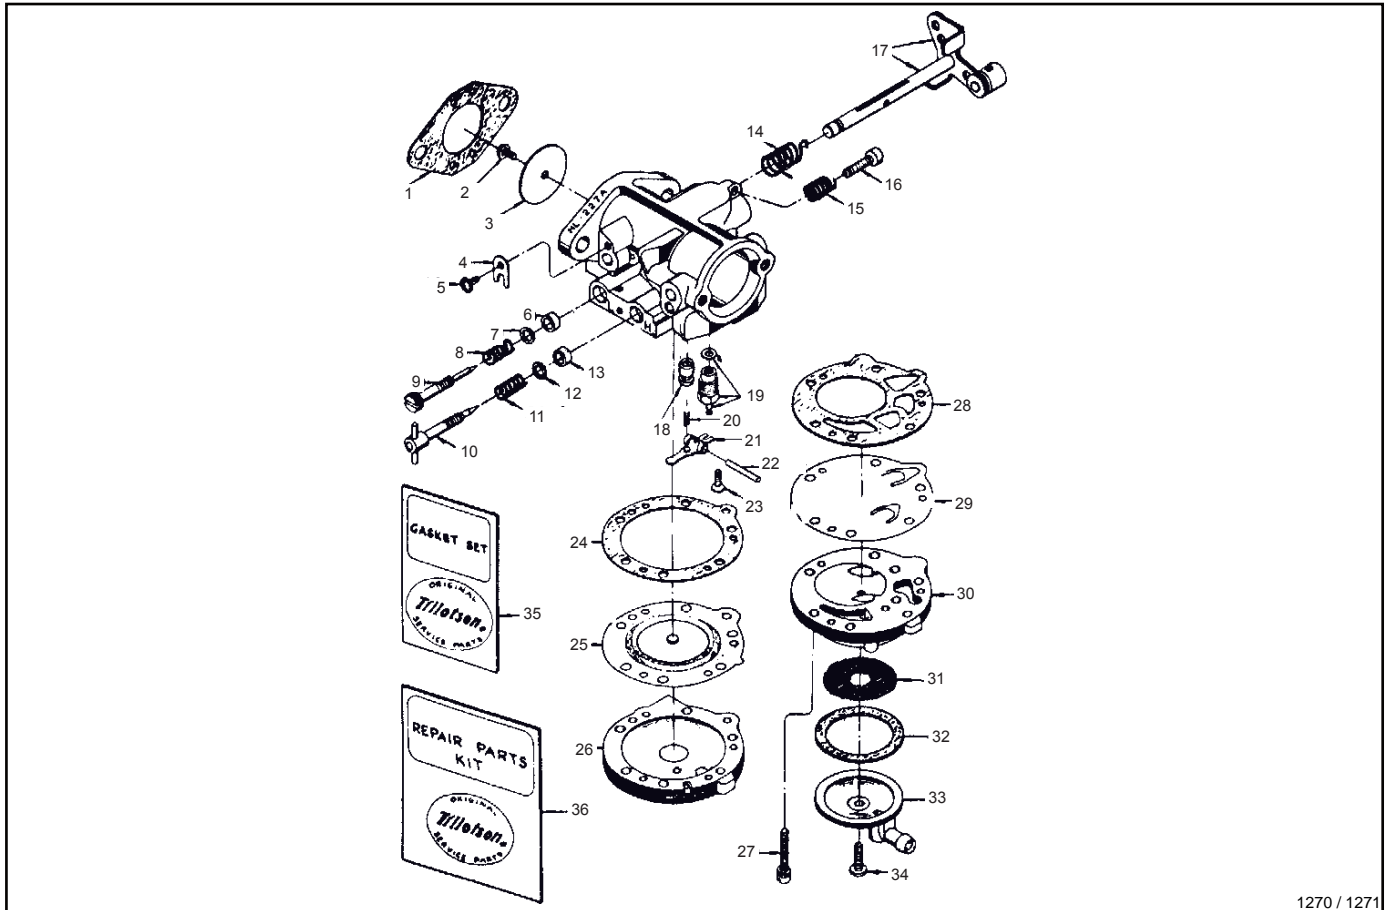

Technische Änderungen vorbehalten. Schutzvermerk nach DIN ISO 16016 beachten.
Copyright © 2016 Hetschel GmbH & Co. KG. All rights reserved.

1270 / 1271

Nr.	Art.	Bezeichnung	Description	Menge/Pcs.
1	3542	Flanschdichtung ø 27, 0,75mm dick	flange gasket ø 27, 0,75mm thick	1
2	3810	Schraube, Drosselklappe	screw, throttle valve	1
3	3800	Drosselklappe 19,8mm serie	throttle valve 19,8 series	1
4	3770	Halter, Drosselklappe	holder, throttle shaft	1
5	3780	Schraube	screw	1
6	3660	Dichtring	sealing ring	1
7	3650	Scheibe	washer	1
8	3640	Feder	spring	1
9	3630	Leerlaufschraube	adjusting screw	1
10	3740	Hauptdüsenadel	main jet needle	1
11	3640	Feder	spring	1
12	3650	Scheibe	washer	1
13	3660	Dichtring	sealing ring	1
14	3790	Feder	spring	1
15	3680	Feder, Arretierschraube	spring, locking screw	1
18	3750	Hauptdüse	main jet	1
19	3720	Einlaufventil mit Nadel	inlet valve with needle	1
20	3730	Druckfeder serie	pressure spring, series	1
21	3690	Gabelstück	fork piece	1
22	3700	Querachse	cross axel	1
23	3710	Schraube	screw	1
24	3510	Membran-Dichtung	diaphragm gasket	1
25	3520	Membrane	diaphragm	1

weiter / continued...

1270 / 1271

Nr.	Art.	Bezeichnung	Description	Menge/Pcs.
26	3530	Membran-Deckel	diaphragm cover	1
27	3580	Schraube, Benzinpumpe	fuel pump screw	6
28	3550	Ventilplatte	valve plate	1
29	3560	Benzinmembrane	fuel diaphragm	1
30	3570	Gehäuse, Benzinpumpe	housing, fuel pump	1
31	3590	Benzinfilter	fuel filter	1
32	3600	Dichtung, Benzinpumpendeckel	gasket, fuel-pump-cover	1
33	3610	Deckel, Benzinpumpe	cover, fuel pump	1
34	3620	Schraube	screw	1
35	3820	Dichtungen klein, Sz.	gasket set small, carburetor	1
36	3830	Dichtungen groß, Sz.	gasket set big, carburetor	1
Ohne Abbildung / w/o picture:				
	4823	Winkel, Vergaser Tillotson, Gaszug	angle, accelerator cable, carb. Till.	1
	4808	Druckfeder 55x8x0,7	pressure spring 55x8x0,7	1
	3840	Abdrückpumpe, Vergaser	pressure controll pump - carburator	1