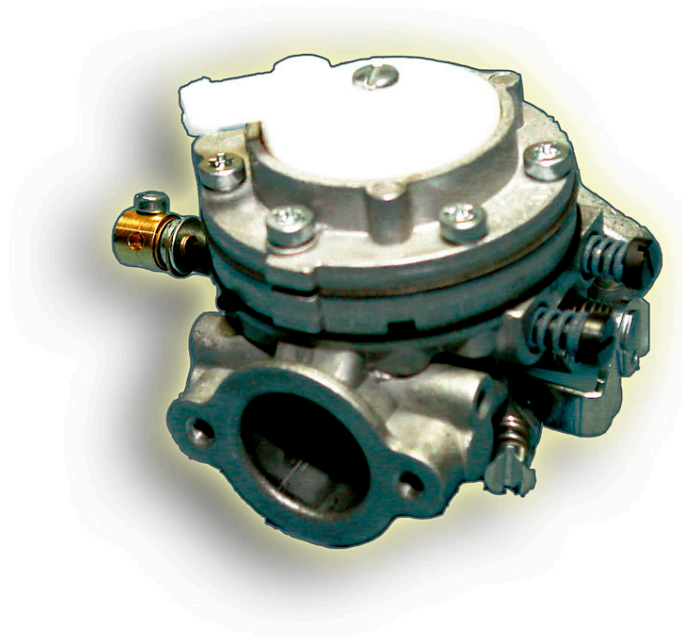

Tillotson HL334

Dok-Art. 62060

Die jeweils aktuelle Version ist verfügbar unter / *latest version available at:*
<http://pdf.mach1kart.de/man_62060.pdf>

*Hetschel GmbH & Co. KG
Daimlerstr. 16-18
74336 Meimsheim (GERMANY)
www.mach1kart.de*

*Wir bitten um Verständnis, dass es wegen unterschiedlicher Ausstattungsvarianten zu Abweichungen in der zeichnerischen Darstellung kommen kann.
Bei Rückfragen wenden Sie sich bitte an technik@mach1kart.de
We ask for understanding that figures can differ because of equipment version. With queries turn to support@mach1kart.de*

Technische Änderungen vorbehalten. Schutzvermerk nach DIN ISO 16016 beachten.
Copyright © 2016 Hetschel GmbH & Co. KG. All rights reserved.